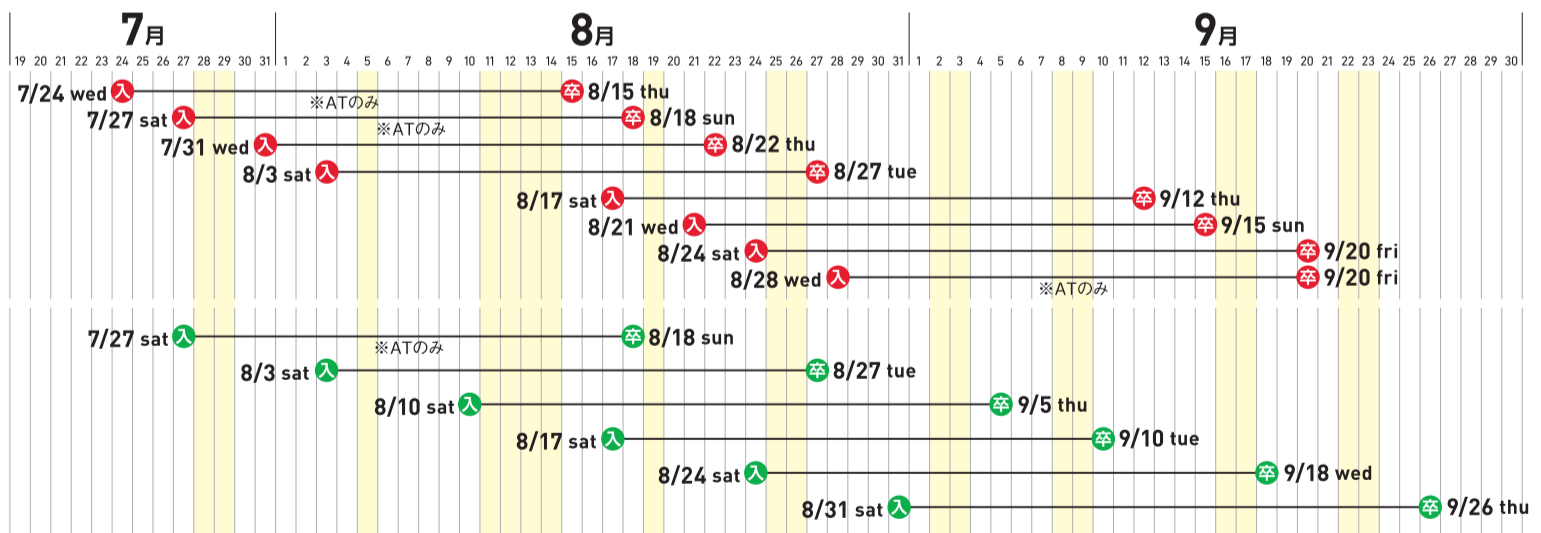

入所日 ※卒業見込日は、当社のスケジュール表どおりに順調に教習が進んだ場合の日程となります。
卒業見込み日 ※教習の進捗により、卒業見込日が遅れる場合があることをご了承下さい。

休所日

千葉県公安委員会指定
九十九里自動車教習所
☎0475-76-3571
〒283-0112 千葉県山武郡九十九里町藤下797 www.99j.co.jp

千葉県公安委員会指定
松尾自動車教習所
☎0479-86-2136
〒289-1514 千葉県山武市松尾町松尾175 www.matsuo-jikyo.jp

暑い夏だからこそウレシイ、自宅・学校・バイト先まで送迎します。